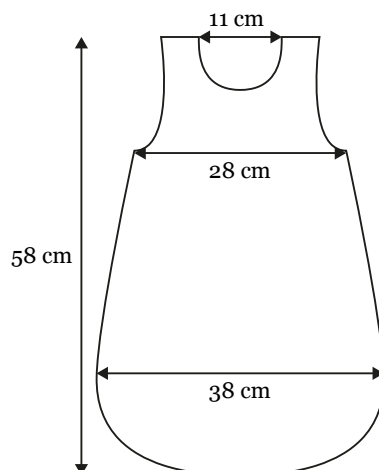

Carré de contrôle

Ce carré doit mesurer
5cm x 5cm

1

2

PARIS / NORMANDIE

Couture

Gigoteuse 0-3 mois

3

4

1

DEVANT

x 1 tissu
x 1 doublure
x 1 ouate

Les marges de couture de 1 cm sont incluses

Dimensions de la gigoteuse **après** couture :

DROIT FIL

6

DOS

x 1 tissu

x 1 doublure

x 1 ouate

Les marges de couture de 1cm sont incluses

DROIT FIL

12

13