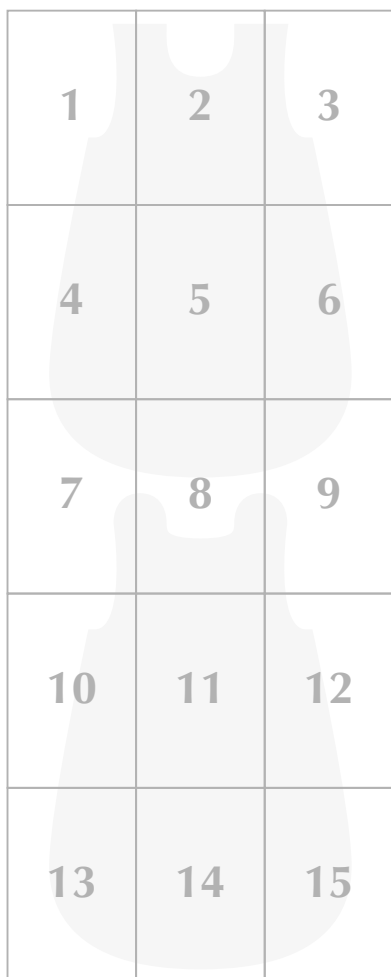

Carré de contrôle

Ce carré doit mesurer
5cm x 5cm

1

2

PARIS / NORMANDIE

Couture

Gigoteuse 0-3 mois

3

4

1

DEVANT

x 1 tissu
x 1 doublure
x 1 ouate

Les marges de couture de 1 cm sont incluses

Dimensions de la gigoteuse **après** couture :

DROIT FIL

6

DOS

x 1 tissu

x 1 doublure

x 1 ouate

Les marges de couture de 1cm sont incluses

DROIT FIL

12

13